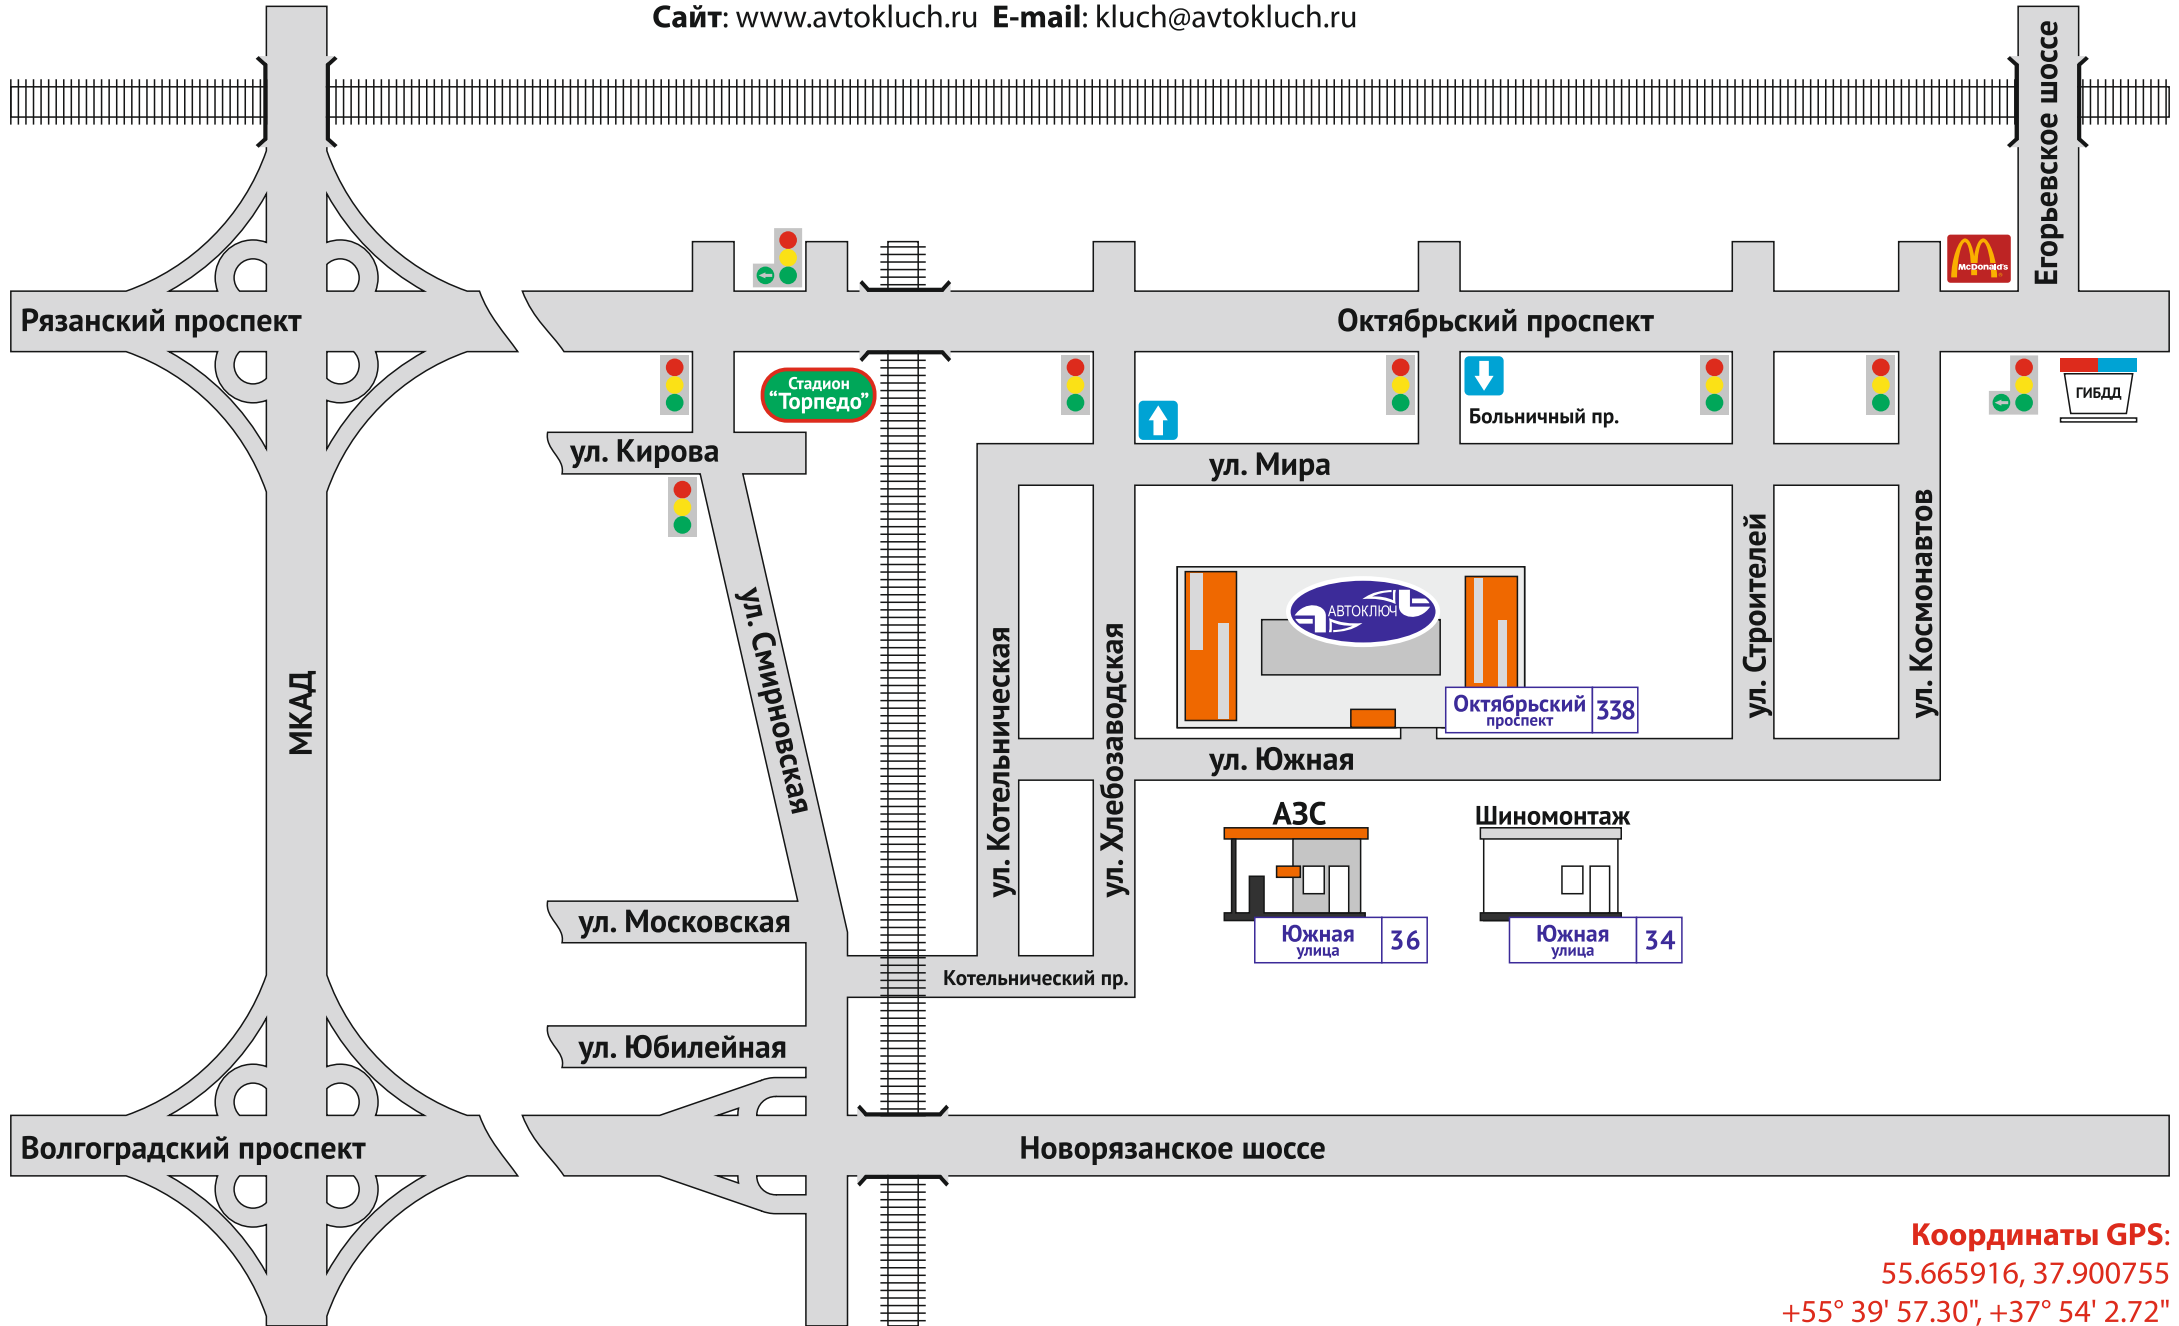

Инструментальная компания "АвтоКлюч"

Адрес: 14000, Московская область, г. Люберцы, Октябрьский проспект, дом 338.

Режим работы: Понедельник – пятница, с 9:00 до 18:00

Телефон/факс: +7 (495) 554-20-00 (многоканальный)

Сайт: www.avtokluch.ru **E-mail:** kluch@avtokluch.ru

Координаты GPS:
55.665916, 37.900755
+55° 39' 57.30", +37° 54' 2.72"